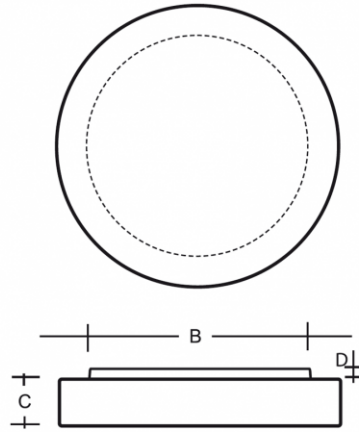

### ZERO S34.K14.Z415

**Typ:** stropní a nástěnné svítidlo

**Stínítko:** bílé ručně fukané trojvrstvé sklo opál mat

**Těleso svítidla:** ocelový plech bíle lakovaný výška 20 mm

W	K	Světelný tok modulu lm	Světelný tok svítidla lm	A (mm)	B (mm)	C (mm)	D (mm)	Hmotnost (g)
20,3	4000	3184	2160	415	342	80	20	5100

**Světelný tok svítidla:** 2160 lm

**A:** 415 mm

**B:** 342 mm

**C:** 80 mm

**D:** 20 mm

**Hmotnost:** 5100 g

Lucis S34.K14.Z415 ZERO LED / LDC (Polar)

Luminaire: Lucis S34.K14.Z415 ZERO LED  
Lamps: 1 x LED 252/160-840 G3